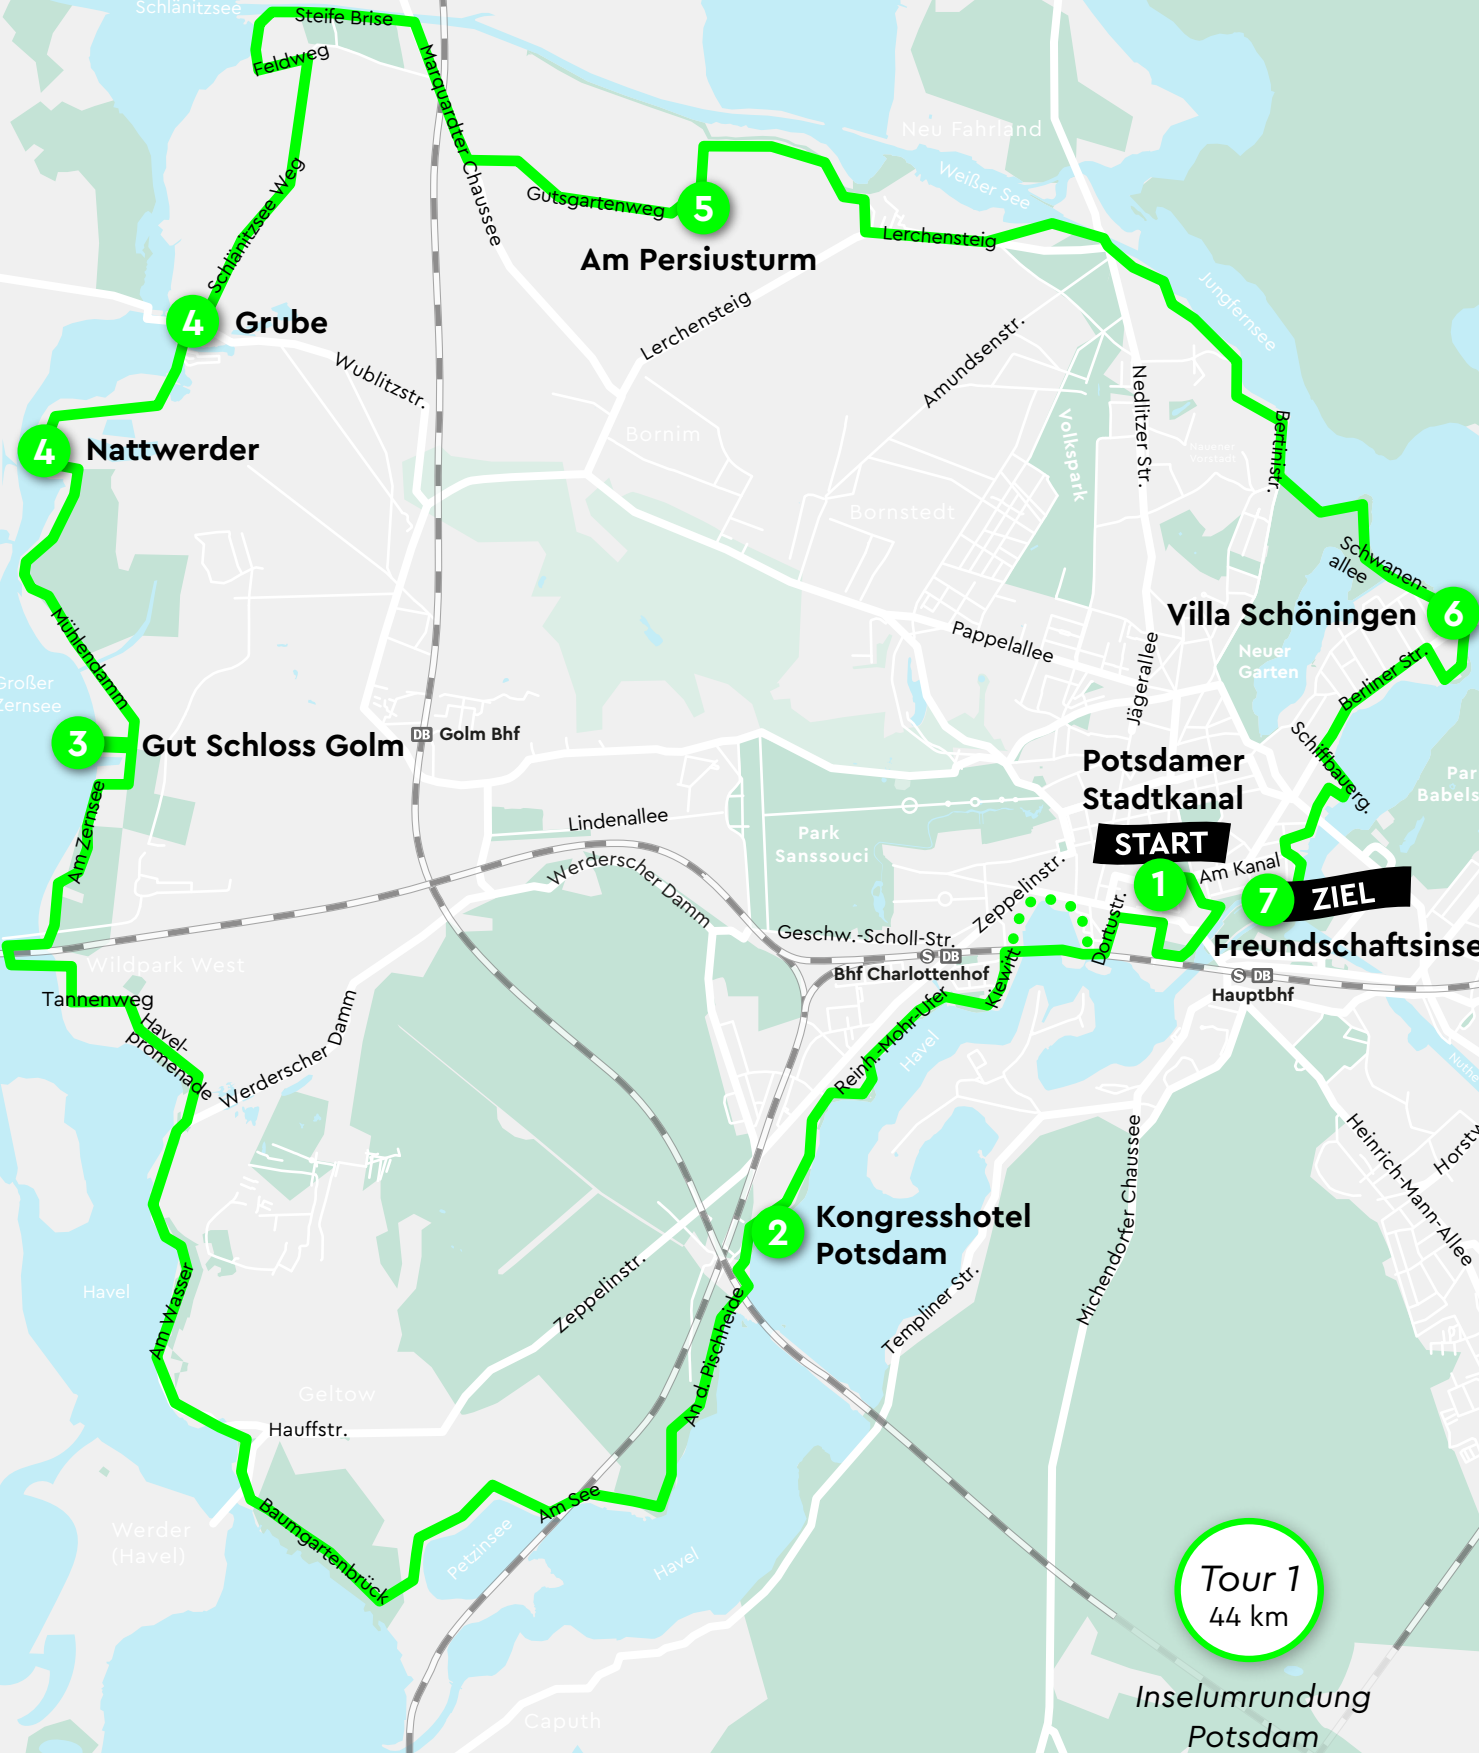

MUSIKFESTSPIELE
POTSDAM SANSSOUCI

Tour 1
44 km

Inselumrundung
Potsdam