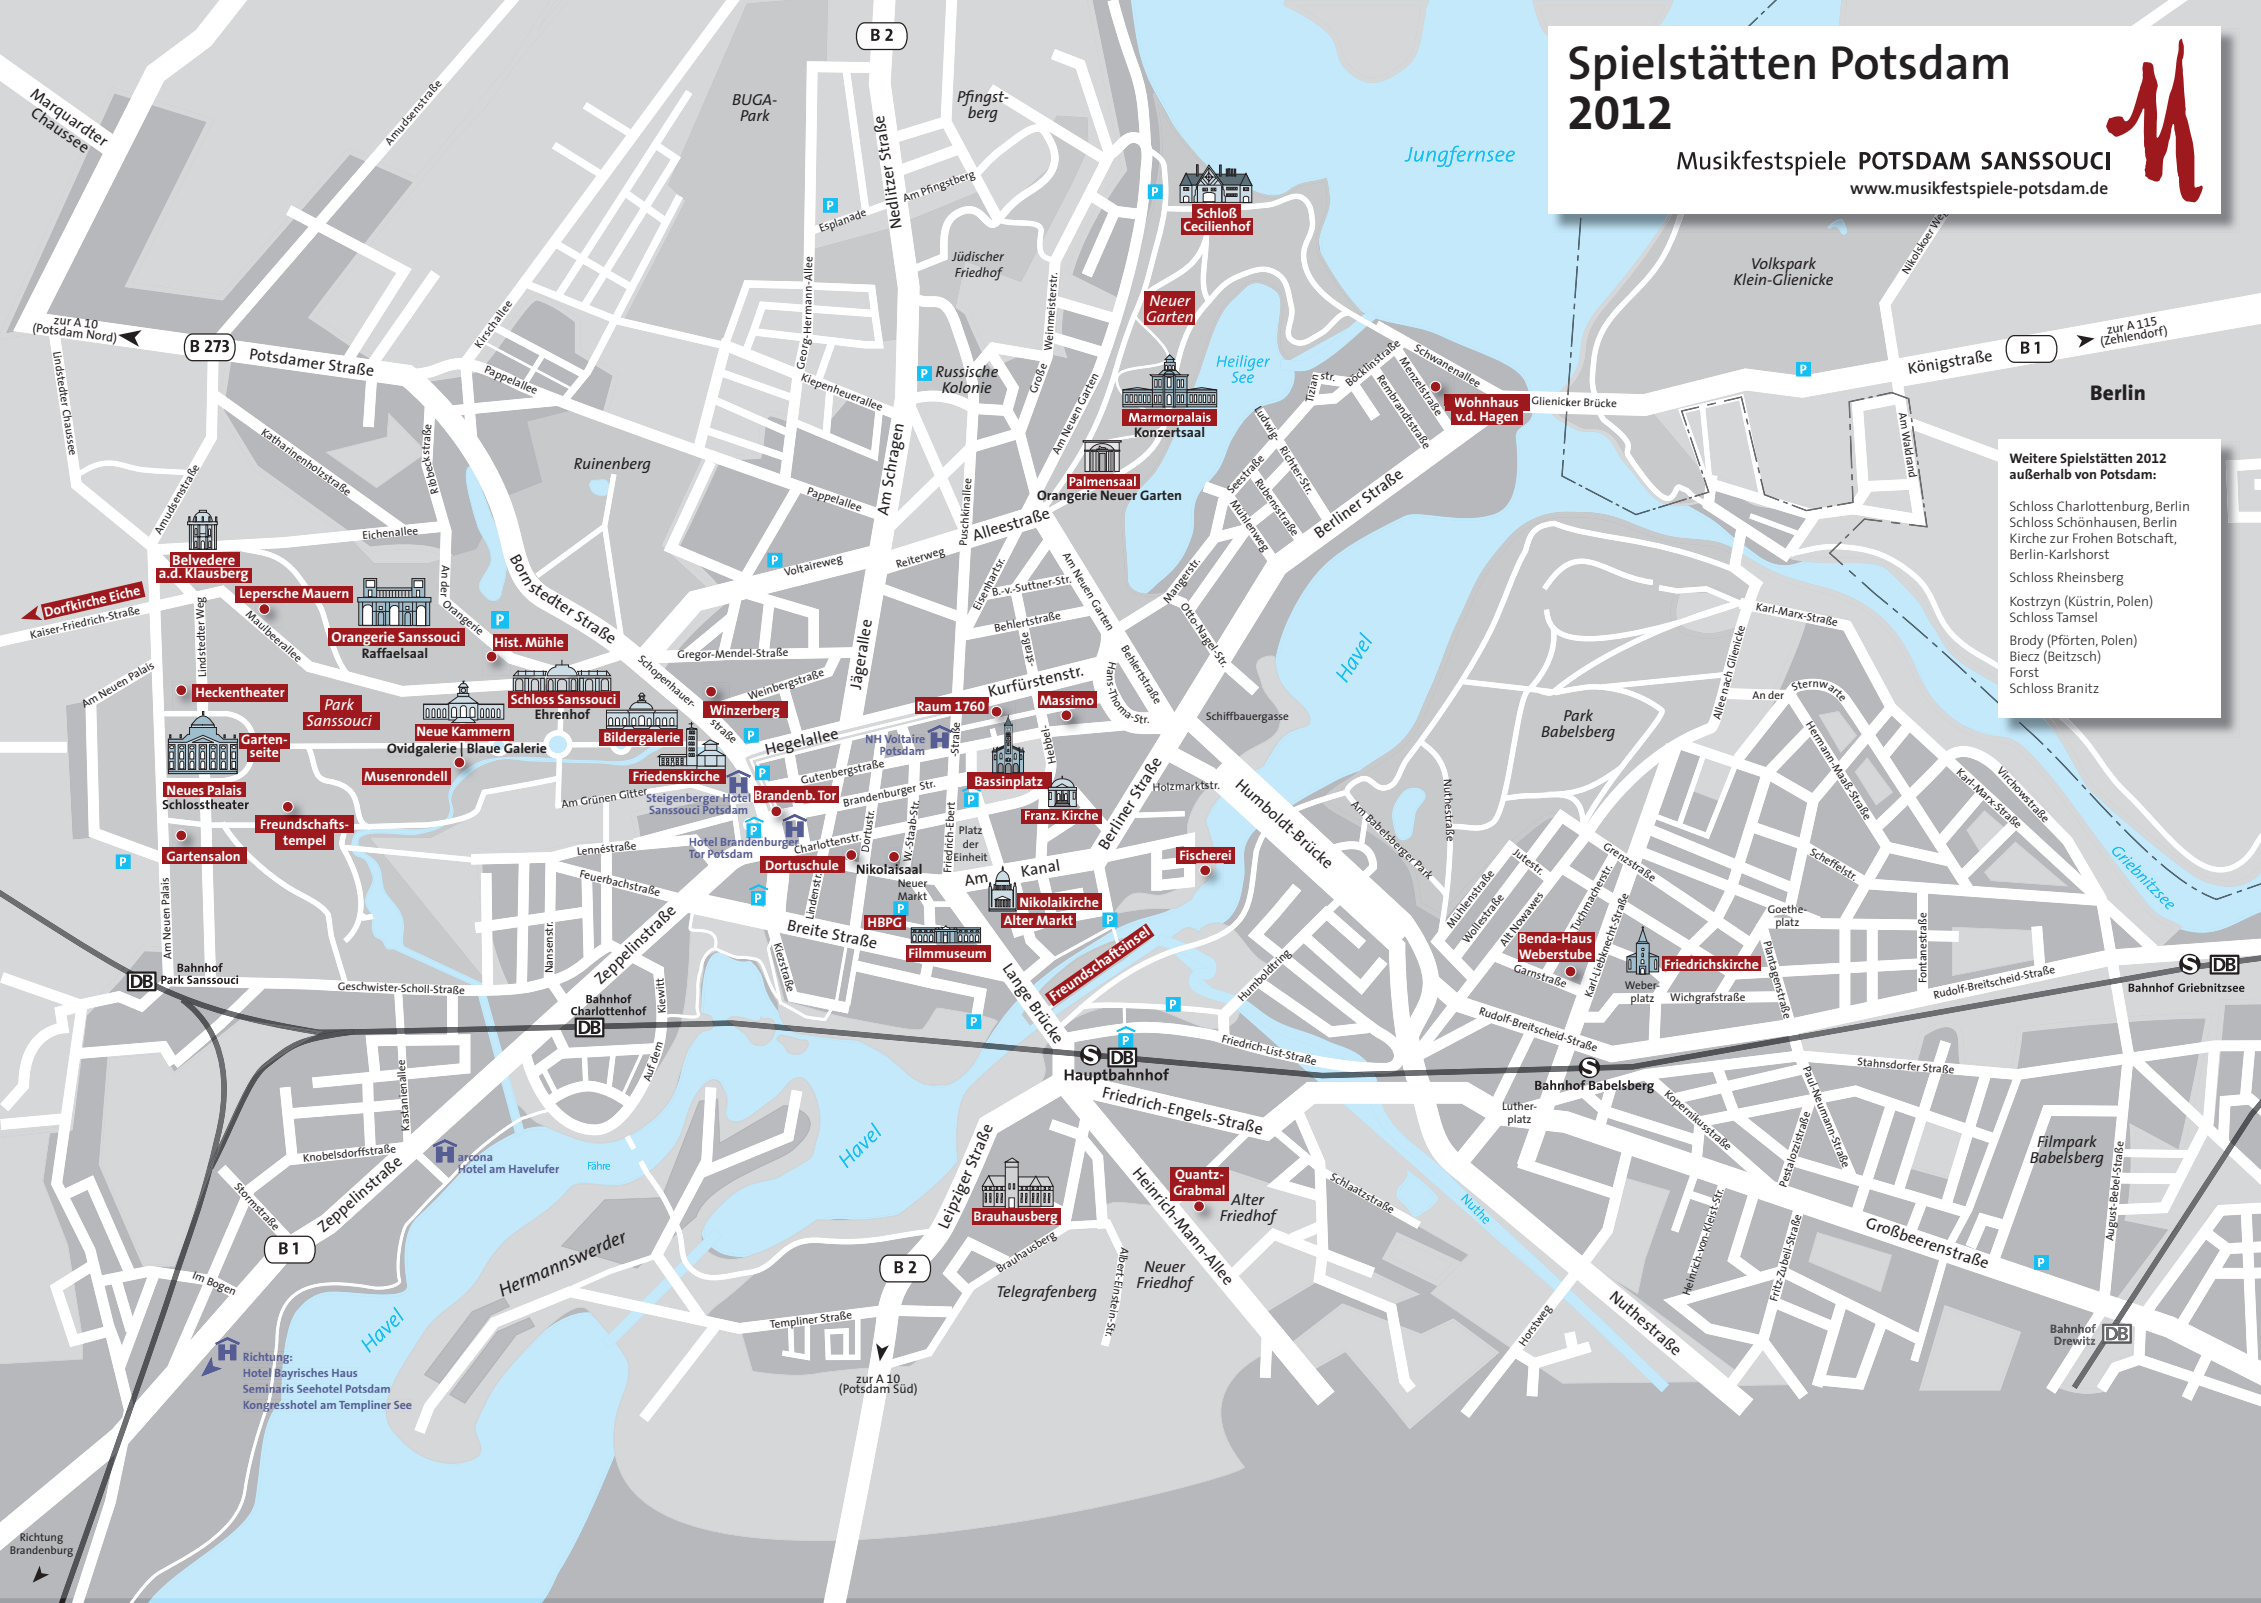

Spielstätten Potsdam 2012

Musikfestspiele POTSDAM SANSSOUCI
www.musikfestspiele-potsdam.de

Weitere Spielstätten 2012 außerhalb von Potsdam:

- Schloss Charlottenburg, Berlin
- Schloss Schönhausen, Berlin
- Kirche zur Frohen Botschaft, Berlin-Karlshorst
- Schloss Rheinsberg
- Kostrzyn (Küstrin, Polen)
- Schloss Tamsel
- Brody (Pforten, Polen)
- Biecz (Beitzsch)
- Forst
- Schloss Branitz

zur A 10 (Potsdam Nord)

zur A 115 (Zehlendorf)

B 273 Potsdamer Straße

B 1 Königstraße

B 1 Zeppelinstraße

B 2 Telegrafenberg

Richtung:
 Hotel Bayrisches Haus
 Seminaris Seehotel Potsdam
 Kongresshotel am Templiner See

zur A 10 (Potsdam Süd)

Berlin

S DB

S DB

S DB

S DB

Richtung Brandenburg